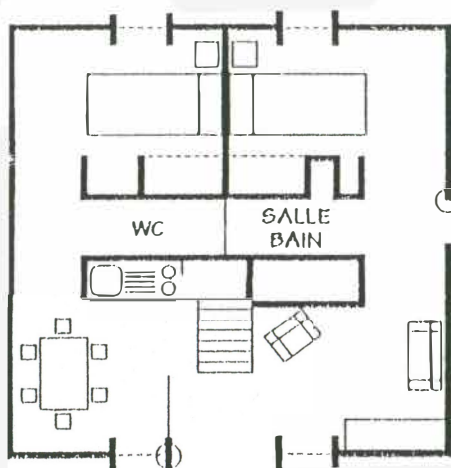

## DESSCRIPTIF DE LA LOCATION

5 chalets 6 places Type A  
60 m<sup>2</sup>

#### CÔTE CUISINE

1 table de cuisine avec toile cirée, 6 chaises, une banquette 2 places, 1 fauteuil, 1 buffet, une télévision.

#### SALLE DE BAIN / WC

En rez-de-chaussée : 1 douche, 1 lavabo, 1 WC séparé.