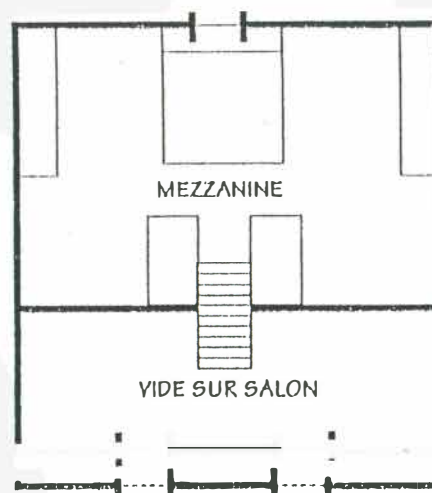

DESSCRIPTIF DE LA LOCATION

1 chalet 6 places Type D 60 m²

(adapté pour les personnes à mobilité réduite)

INDEPENDANT

CÔTE CUISINE

1 table de cuisine avec toile cirée, 6 chaises, une banquette convertible en 1 grand lit, 1 fauteuil, 1 buffet, une télévision.

SALLE DE BAIN / WC

En rez-de-chaussée : 1 douche, 1 lavabo, 1 WC.

CÔTE NUIT

En rez-de-chaussée : 1 chambre avec 1 lit en 140 cm, 1 table de chevet, 1 couvre lit matelassé, 4 couvertures, 2 traversins, 2 alèses, cintres, 2 oreillers.