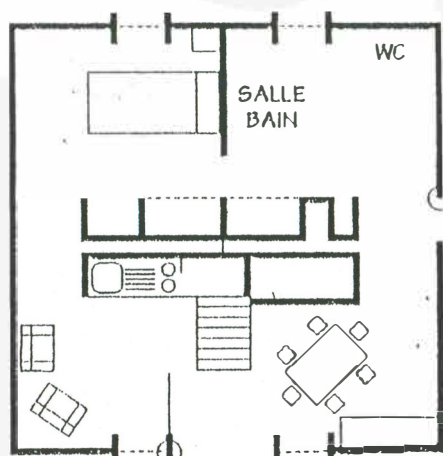

DESSCRIPTIF DE LA LOCATION

1 chalet 6 places Type D 60 m²

(adapté pour les personnes à mobilité réduite)

INDEPENDANT

CÔTE CUISINE

1 table de cuisine avec toile cirée, 6 chaises, une banquette convertible en 1 grand lit, 1 fauteuil, 1 buffet, une télévision.

SALLE DE BAIN / WC

En rez-de-chaussée : 1 douche, 1 lavabo, 1 WC.

CÔTE NUIT

En rez-de-chaussée : 1 chambre avec 1 lit en 140 cm, 1 table de chevet, 1 couvre lit matelassé, 4 couvertures, 2 traversins, 2 alèses, cintres, 2 oreillers.

A l'étage : 1 chambre en mezzanine avec 1 lit en 140 cm, 2 fauteuils et une table basse, 1 couvre lit matelassé, 2 couvertures, 1 traversin, 1 alèse, cintres, 2 oreillers

A L'EXTERIEUR

1 terrasse couverte avec 1 table de jardin, 6 chaises de jardin, 1 bain de soleil, 1 local à skis et vélos privé.